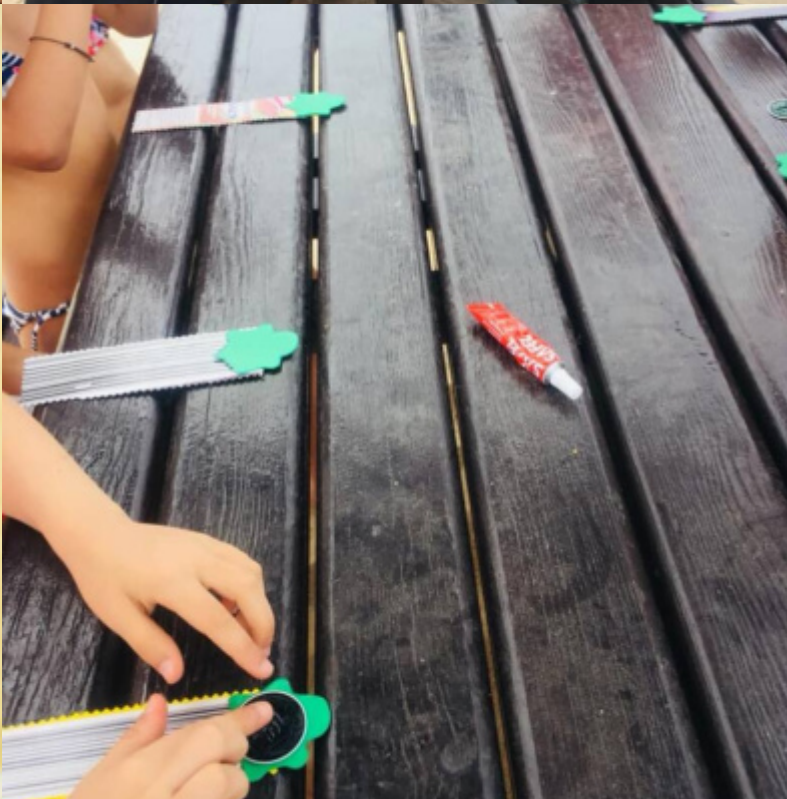

ExpressAR-TE

- do lixo a Arte!

TEATRO E MARIONETAS DE

Mandrágora

www.marionetasmandragora.pt

ExpressAR-TE

- do lixo a Arte!

Primeira ação de intervenção artística deste projeto que pretende recorrer à arte como recurso comunicacional não agressivo de reflexão das problemáticas relacionados com o impacto ambiental.

Das ações de sensibilização e limpeza de praia, haverá uma seleção dos resíduos recolhidos pelo artista, no Centro Azul, seguido de um Work in Progress ao vivo para a criação de uma obra artística que ficará em exposição na praia durante a época balnear.

#praiaazul_marionetas_mandragora