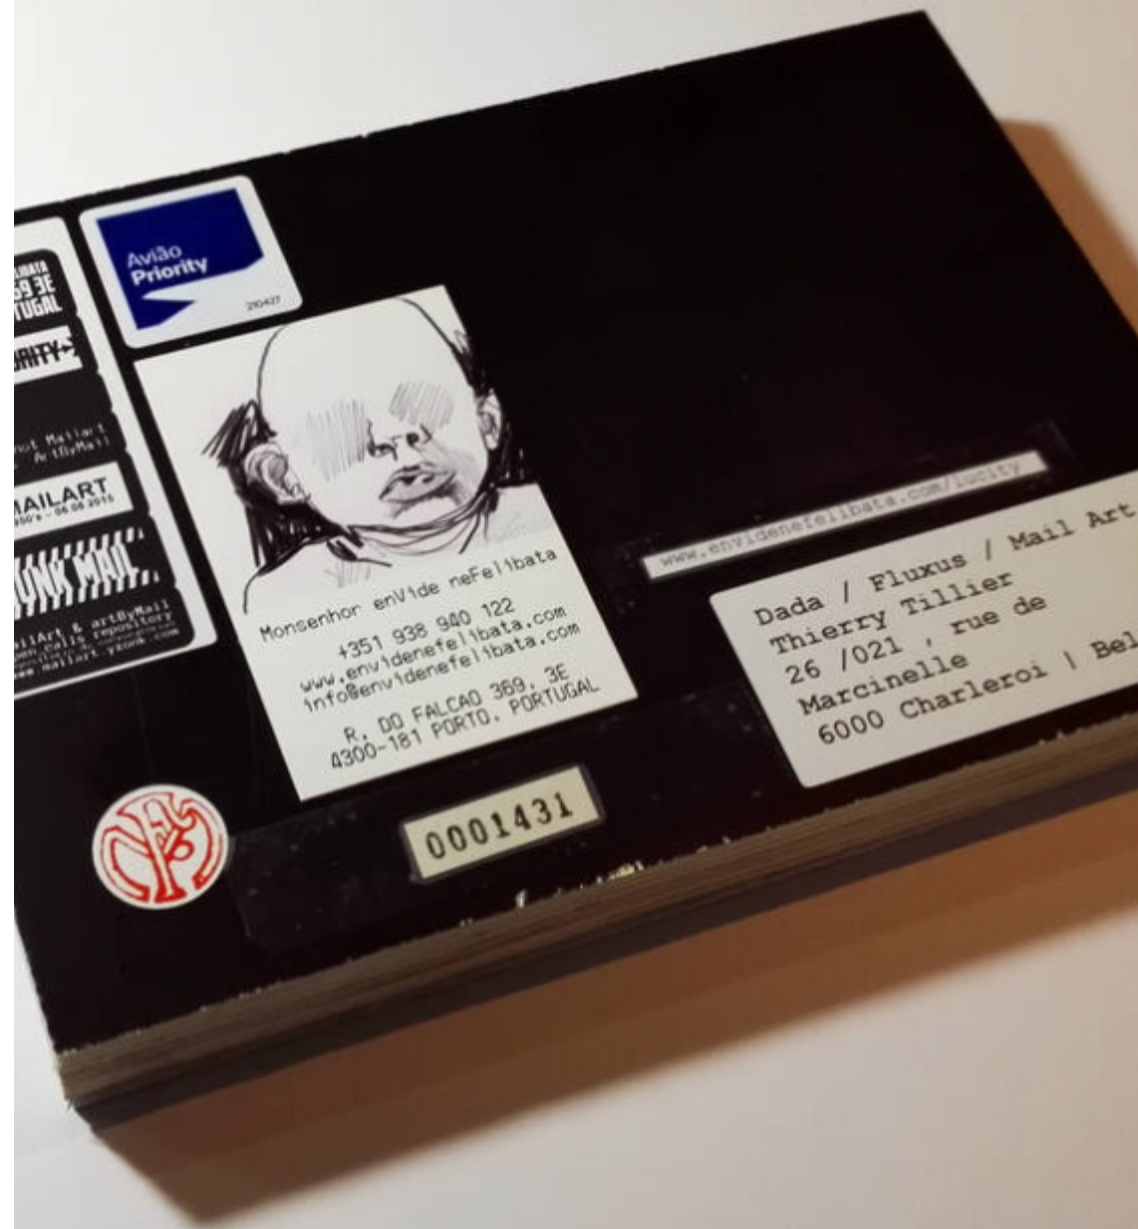

LUCity! PACK

assemblage / 148.5 x 210 mm
conjunto de 20
2019

*reciclagem de restos resultantes da conceção da
instalação artística Lucity!*

MONSENHOR ENVIDE NEFELIBATA
R DO FALCÃO 369 3E
4300 181 PORTUGAL