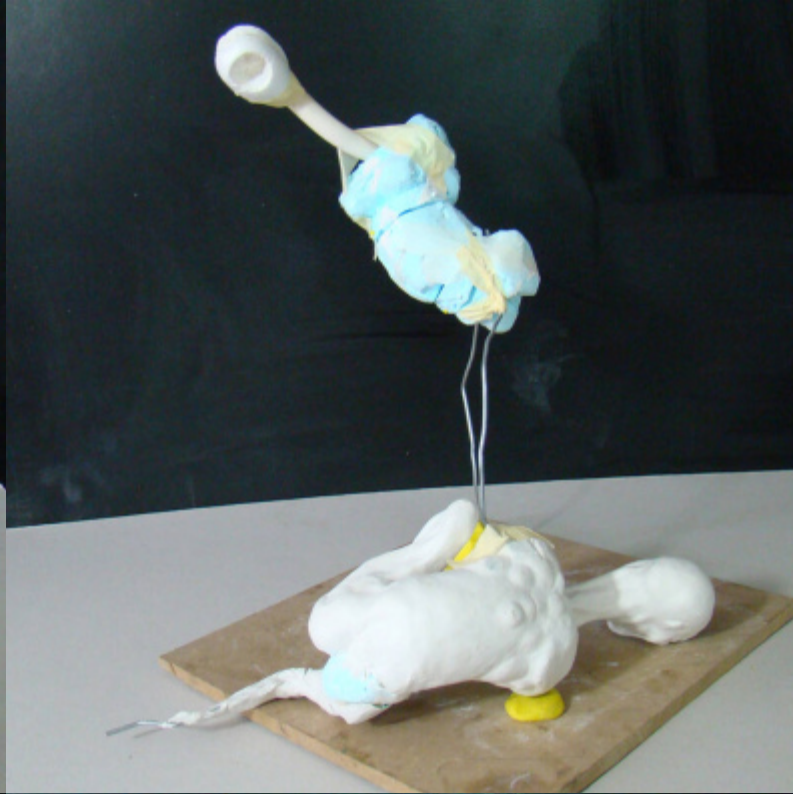

Creatures

pasta de modelar à base de água sobre poliestireno
e arame de zinco / 250 x 250 x 250 mm
2010

*obra criada para a exposição "COLECTIVA 010" do
ATELIER01*

GALERIA

HISTÓRICO

2010

"COLECTIVA 010" // ATELIER01 / Póvoa de Varzim, Portugal