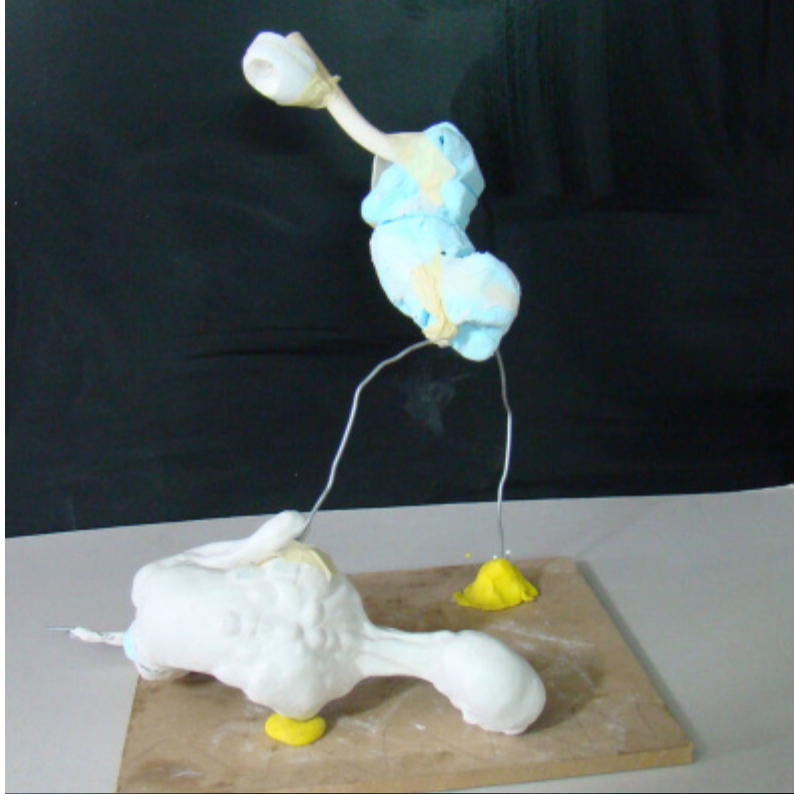

Creatures

pasta de modelar à base de água sobre poliestireno
e arame de zinco / 250 x 250 x 250 mm
2010

*obra criada para a exposição "COLECTIVA 010" do
ATELIER01*

GALERIA

HISTÓRICO

2010

"COLECTIVA 010" // ATELIER01 / Póvoa de Varzim, Portugal