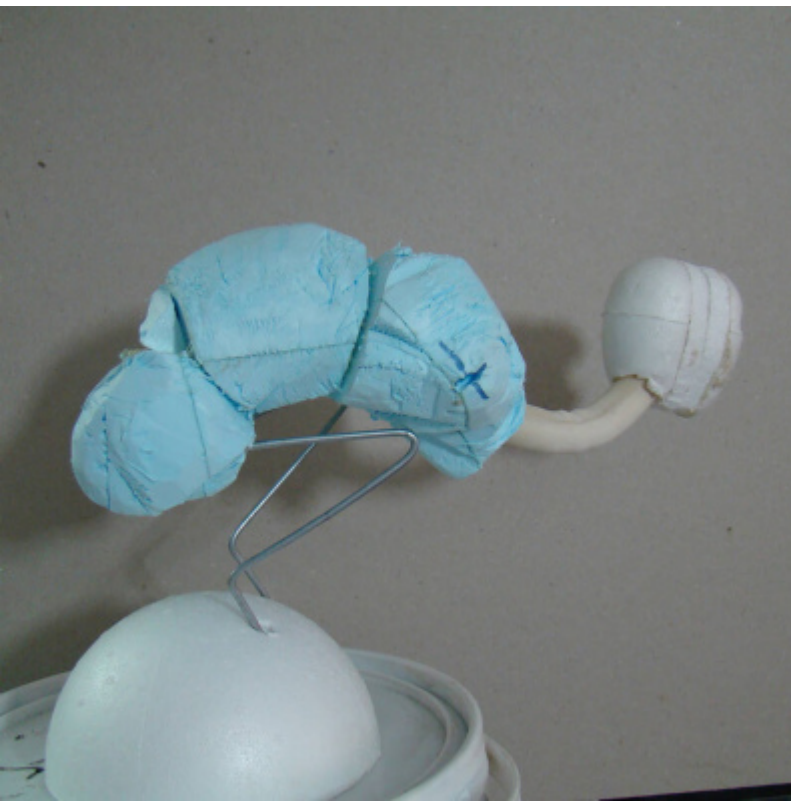

Creatures

pasta de modelar à base de água sobre poliestireno
e arame de zinco / 250 x 250 x 250 mm
2010

*obra criada para a exposição "COLECTIVA 010" do
ATELIER01*

GALERIA

HISTÓRICO

2010

"COLECTIVA 010" // ATELIER01 / Póvoa de Varzim, Portugal