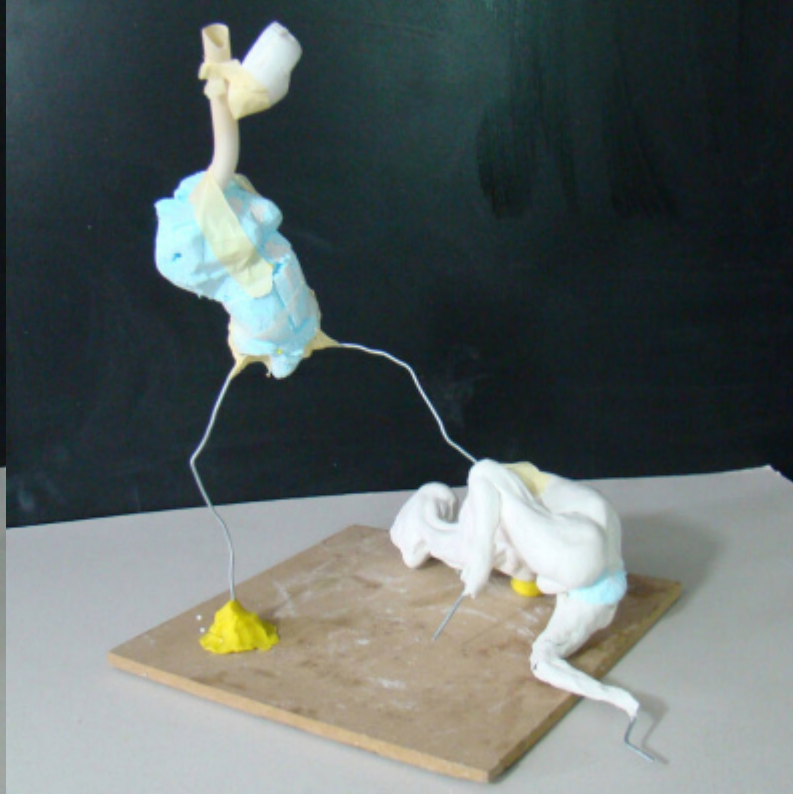

Creatures

pasta de modelar à base de água sobre poliestireno
e arame de zinco / 250 x 250 x 250 mm
2010

*obra criada para a exposição "COLECTIVA 010" do
ATELIER01*

GALERIA

HISTÓRICO

2010

"COLECTIVA 010" // ATELIER01 / Póvoa de Varzim, Portugal